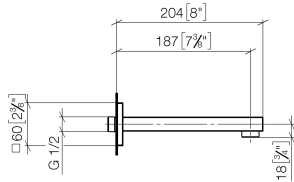

SYMETRICS Waschtisch-Wand-Auslauf ohne Ablaufgarnitur - Platin

13 800 980

- Ausladung 185 mm
- starrer Auslauf
- runder luftangereicherter Strahl
- Bohrungsdurchmesser 37 mm
- Rosette 60 x 60 mm
- Anschluss 1/2"
- Steckanschluss-Montage
- Durchfluss max. 7 l/min
- bleifrei

Für eine elektronische Bedienung bestellen Sie bitte
das eSet Touchfree mit oder ohne
Temperatureinstellung

Empfohlenes Zubehör

- UP-Wandwinkel -** 35 085 970 90
- Max. Einbautiefe 163 mm
 - Min. Einbautiefe 90 mm

SYMETRICS Waschtisch-Wand-Auslauf ohne Ablaufgarnitur - Platin

13 800 980

mm [inches]

Durchflussdiagramm

Zertifikate

LGA_18592.

WRAS_1904065.

SYMETRICS Waschtisch-Wand-Auslauf ohne Ablaufgarnitur - Platin