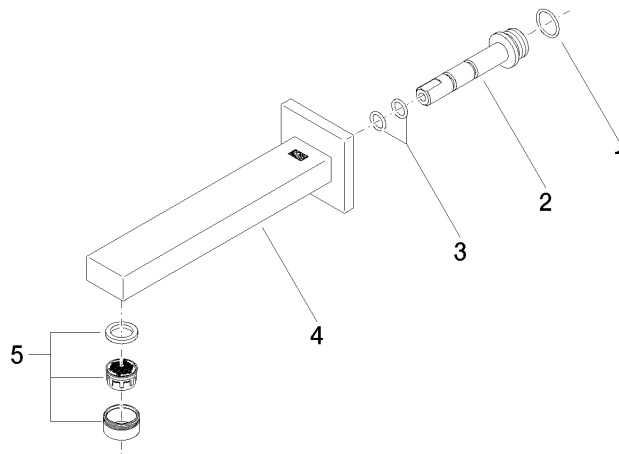

Für eine elektronische Bedienung bestellen Sie bitte
das eSet Touchfree mit oder ohne
Temperatureinstellung

Empfohlenes Zubehör

- UP-Wandwinkel -** 35 085 970 90
- Max. Einbautiefe 163 mm
 - Min. Einbautiefe 90 mm

SYMETRICS Waschtisch-Wand-Auslauf ohne Ablaufgarnitur - Platin

13 800 980

mm [inches]

Durchflussdiagramm

Zertifikate

LGA_18592.

WRAS_1904065.

SYMETRICS Waschtisch-Wand-Auslauf ohne Ablaufgarnitur - Platin

13 800 980

Ersatzteilstückliste

Nr.	Artikelnummer	Benennung	Verbaumenge	Lieferzeit
1	09 14 10 053 90	Dichtung	1	2
2	09 24 04 135 90	Nippel	1	2
3	09 14 10 008 90	Dichtung	2	2
4	90 11 68 004 00-08	Auslauf	1	40
5	90 23 01 029 02-08	Luftsprudler	1	40